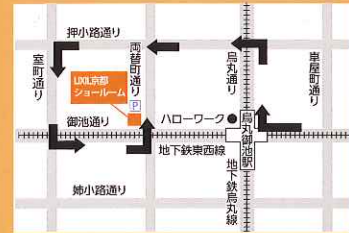

**ご招待状** 本状をお持ちください。  
ご家族・お友達も一緒にご参加いただけます。

**会場** LIXIL京都ショールーム

【営業時間】10:00～17:00  
【休館日】毎週水曜日(祝日の場合は営業)・夏期・年末年始

〒604-8176 京都市中京区御池通南替町上ル龍池町448-1

**P**  
▶タワーパーキング併設(20台(内ハイルーフは4台))  
南替町通りからの入庫となります。  
▶市営御池パーキング(契約駐車場)

■京都市営地下鉄「烏丸御池駅」下車、2番出口から徒歩1分